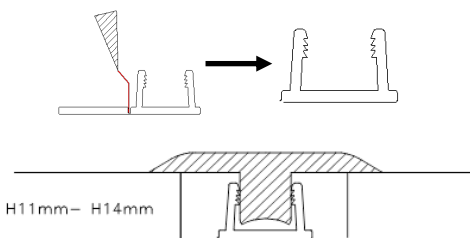

Technischen Datenblatt Zubehör materialgleiches Bewegungsprofil

BERRY  ALLOC

Produktbeschreibung

Leiste, ampassbar in höhe für Parkett BerryAlloc.
Übereinstimmung von Farbe mit Parkett.

Abmessungen

L 1150 x B 40 x H 12 mm — 1 Stück
L 1950 x B 40 x H 12 mm — 1 Stück

Verlegeanleitung

Schneiden Sie das Teil des Profils das nicht benötigt wird, je nach Stärke des Parketts

Gesamthöhe Parkett + Unterlage = 11-14mm

Gesamthöhe Parkett + Unterlage = 14-16mm

Aufbau

Farbtöne

Ultimtec Versiegelung.
Übereinstimmung von Farbe mit dem Parkett