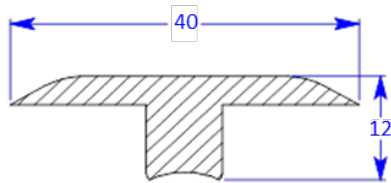

Technischen Datenblatt Zubehör materialgleiches Bewegungsprofil

BERRY  ALLOC

Produktbeschreibung

Leiste, ampassbar in höhe für Parkett BerryAlloc.
Übereinstimmung von Farbe mit Parkett.

Abmessungen

L 1150 x B 40 x H 12 mm — 1 Stück
L 1950 x B 40 x H 12 mm — 1 Stück

Verlegeanleitung

Schneiden Sie das Teil des Profils das nicht benötigt wird, je nach Stärke des Parketts

Gesamthöhe Parkett + Unterlage = 11-14mm

Gesamthöhe Parkett + Unterlage = 14-16mm

Aufbau

Farbtöne

Ultimtec Versiegelung.
Übereinstimmung von Farbe mit dem Parkett