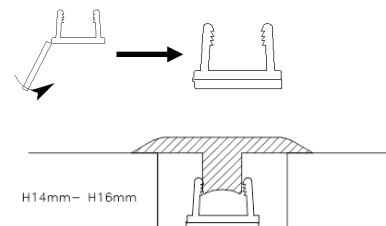

Technischen Datenblatt Zubehör materialgleiches Bewegungsprofil

BERRY  ALLOC

Produktbeschreibung

Leiste, ampassbar in höhe für Parkett BerryAlloc.
Übereinstimmung von Farbe mit Parkett.

Abmessungen

L 1150 x B 40 x H 12 mm — 1 Stück
L 1950 x B 40 x H 12 mm — 1 Stück

Verlegeanleitung

Schneiden Sie das Teil des Profils das nicht benötigt wird, je nach Stärke des Parketts

Gesamthöhe Parkett + Unterlage = 11-14mm

Gesamthöhe Parkett + Unterlage = 14-16mm

Aufbau

Farbtöne

Ultimtec Versiegelung.
Übereinstimmung von Farbe mit dem Parkett